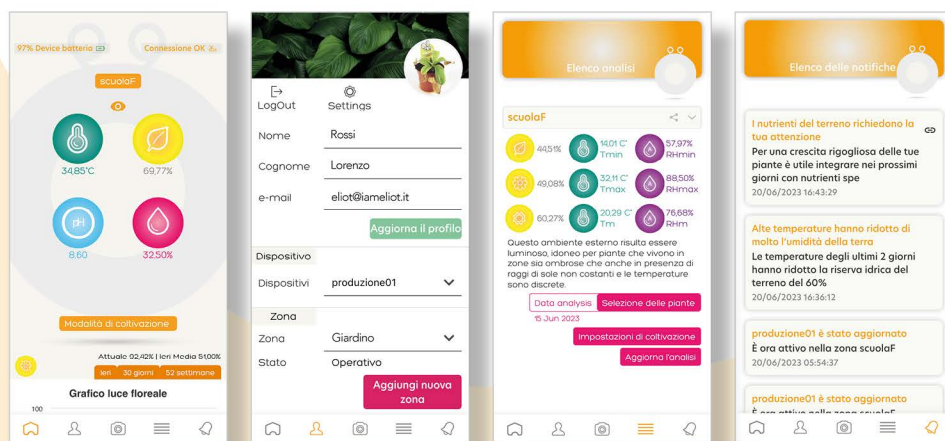

ELIoT app

Monitoraggio dei valori aggiornati ogni 2 ore.
Gestione simultanea di più multisensori.
Inserimento e consultazione di un numero illimitato di zone con report precisi.
Archivio cronologico delle notifiche personalizzate sempre consultabili.
Visualizzazione di grafici dettagliati fino a 12 mesi, suddivisi per dati specifici, zone e multisensori.

Scaricabile su Google Play e App Store
Disponibile in lingue: Italiano, Francese, Tedesco, Spagnolo e Portoghese.

Contenuto:

- Multisensore ELIoT
- Un cavo USB -TypeC
- Batteria Li-Ion 3,7V

Peso: 150 gr
Dimensione: 5,5x4,5x18,5h cm

La confezione master contiene 60 prodotti (e il suo peso è inferiore a 10 kg dimensioni: 29x33x42hcm)