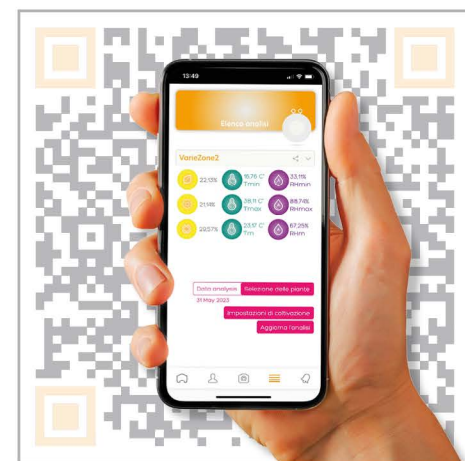

Dati e grafici disponibili:

Luce floreale: Il sensore monitora la luce ideale per la fioritura delle piante.	VPD: Regola la quantità di umidità rilasciata nell'ambiente.
Luce vegetativa: Il sensore misura la quantità di luce ideale per la crescita vegetativa delle piante.	pH: Controlla il pH del terreno per assicurare la giusta assimilabilità dei nutrienti.
Luce visibile: Il sensore misura la quantità di luce visibile complessiva disponibile.	NH nutrienti del terriccio: Monitora i nutrienti nel terreno, garantendo una nutrizione adeguata per le piante.
Luce PAR: Il sensore misura la quantità complessiva utile per le piante.	Umidità del terreno: Valuta costantemente l'umidità del terreno per una corretta irrigazione.
Temperatura dell'ambiente: Monitora la temperatura circostante.	Stress idrico: Identifica e gestisce lo stress delle piante dovuto alla mancanza d'acqua.
Umidità dell'aria: Misura l'umidità nell'aria circostante.	Stress Luce: Rileva situazioni di eccesso o carenza di luce per prevenire stress alle piante.