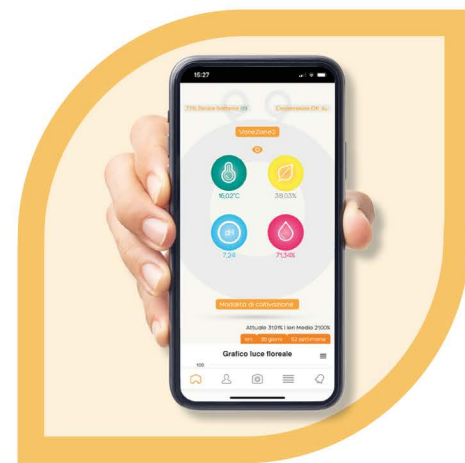

Dati e grafici disponibili:

Luce floreale: Il sensore monitora la luce ideale per la fioritura delle piante.	VPD: Regola la quantità di umidità rilasciata nell'ambiente.
Luce vegetativa: Il sensore misura la quantità di luce ideale per la crescita vegetativa delle piante.	pH: Controlla il pH del terreno per assicurare la giusta assimilabilità dei nutrienti.
Luce visibile: Il sensore misura la quantità di luce visibile complessiva disponibile.	NH nutrienti del terriccio: Monitora i nutrienti nel terreno, garantendo una nutrizione adeguata per le piante.
Luce PAR: Il sensore misura la quantità complessiva utile per le piante.	Umidità del terreno: Valuta costantemente l'umidità del terreno per una corretta irrigazione.
Temperatura dell'ambiente: Monitora la temperatura circostante.	Stress idrico: Identifica e gestisce lo stress delle piante dovuto alla mancanza d'acqua.
Umidità dell'aria: Misura l'umidità nell'aria circostante.	Stress Luce: Rileva situazioni di eccesso o carenza di luce per prevenire stress alle piante.