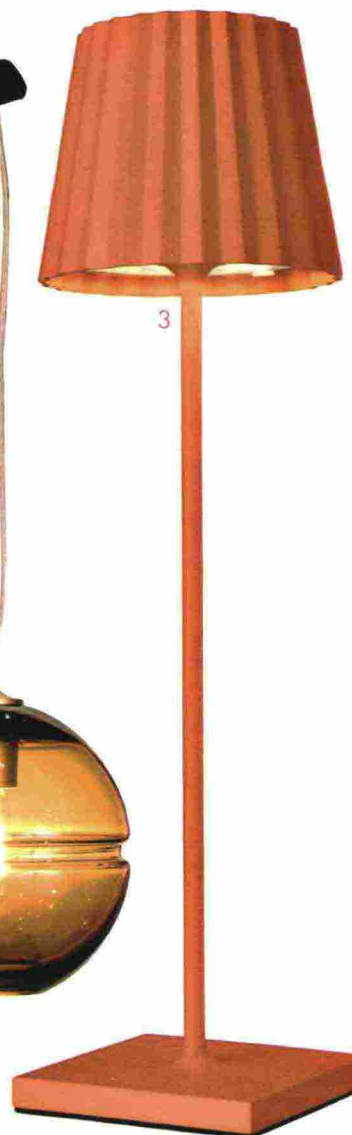

ARREDAMENTO

di Elisabetta Turillazzi e Barbara Pedron

LE FORME DELLA LUCE

Lampade colorate e di design illuminano terrazzi e giardini con il loro tocco fashion

- 1 Globo da appendere alimentato a energia solare, **Ikea**. 2 Lanterna in bambù, **Maisons du Monde**. 3 Filo a sospensione con 10 punti luce, su **WestwingNow.it**.
4 Lampadina a batteria ricaricabile con gancio, **Viridea**.
5 Lampada in polistirene cristallo, disponibile in 7 varianti di tinta, **Homemania** su **Qvc.it**.
6 Diffusore in vetro soffiato, portatile e waterproof, **Ethimo**.

INFO: Ethimo, www.ethimo.com; Homemania su Qvc.it, www.qvc.it; Ikea, www.ikea.com; Maisons du Monde, www.maisonsdumonde.com; Sompex su WestwingNow.it, www.westwingnow.it

IKEA

- 1 Catena di lampadine a led, [Viridea](#). 2 Faretto a energia solare con sensori di movimento da posizionare direttamente nel terreno, [Viridea](#).
3 Luce da tavolo senza filo, [Sompex](#) su [WestwingNow.it](#). 4 Sfera in vetro a sospensione, [Turri](#).
5 Coppia di lanterne da pavimento, [Maisons du Monde](#). 6 Lampada con illuminazione colorata, dotata di telecomando per la gestione a distanza, [Maisons du Monde](#).