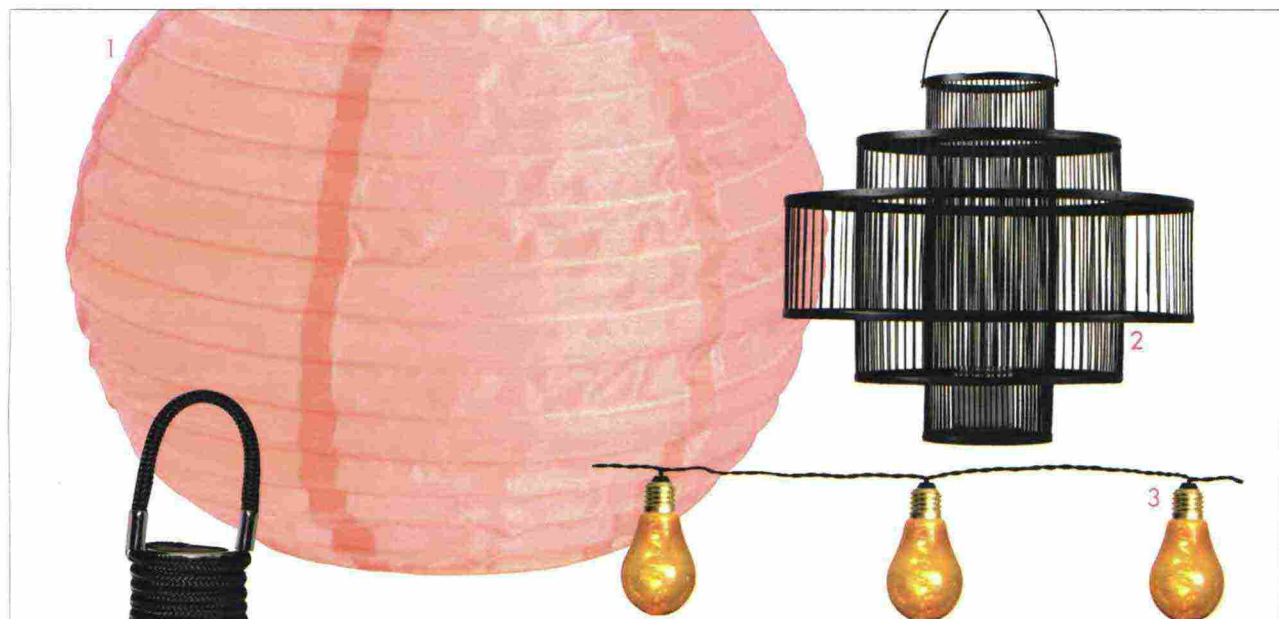

ARREDAMENTO

di Elisabetta Turillazzi e Barbara Pedron

LE FORME DELLA LUCE

Lampade colorate e di design illuminano terrazzi e giardini con il loro tocco fashion

- 1 Globo da appendere alimentato a energia solare, **Ikea**. 2 Lanterna in bambù, **Maisons du Monde**. 3 Filo a sospensione con 10 punti luce, su **WestwingNow.it**.
4 Lampadina a batteria ricaricabile con gancio, **Viridea**.
5 Lampada in polistirene cristallo, disponibile in 7 varianti di tinta, **Homemania** su **Qvc.it**.
6 Diffusore in vetro soffiato, portatile e waterproof, **Ethimo**.

INFO: Ethimo, www.ethimo.com; Homemania su Qvc.it, www.qvc.it; Ikea, www.ikea.com; Maisons du Monde, www.maisonsdumonde.com; Sompex su WestwingNow.it, www.westwingnow.it

IKEA

- 1 Catena di lampadine a led, [Viridea](#). 2 Faretto a energia solare con sensori di movimento da posizionare direttamente nel terreno, [Viridea](#).
3 Luce da tavolo senza filo, [Sompex](#) su [WestwingNow.it](#). 4 Sfera in vetro a sospensione, [Turri](#).
5 Coppia di lanterne da pavimento, [Maisons du Monde](#). 6 Lampada con illuminazione colorata, dotata di telecomando per la gestione a distanza, [Maisons du Monde](#).