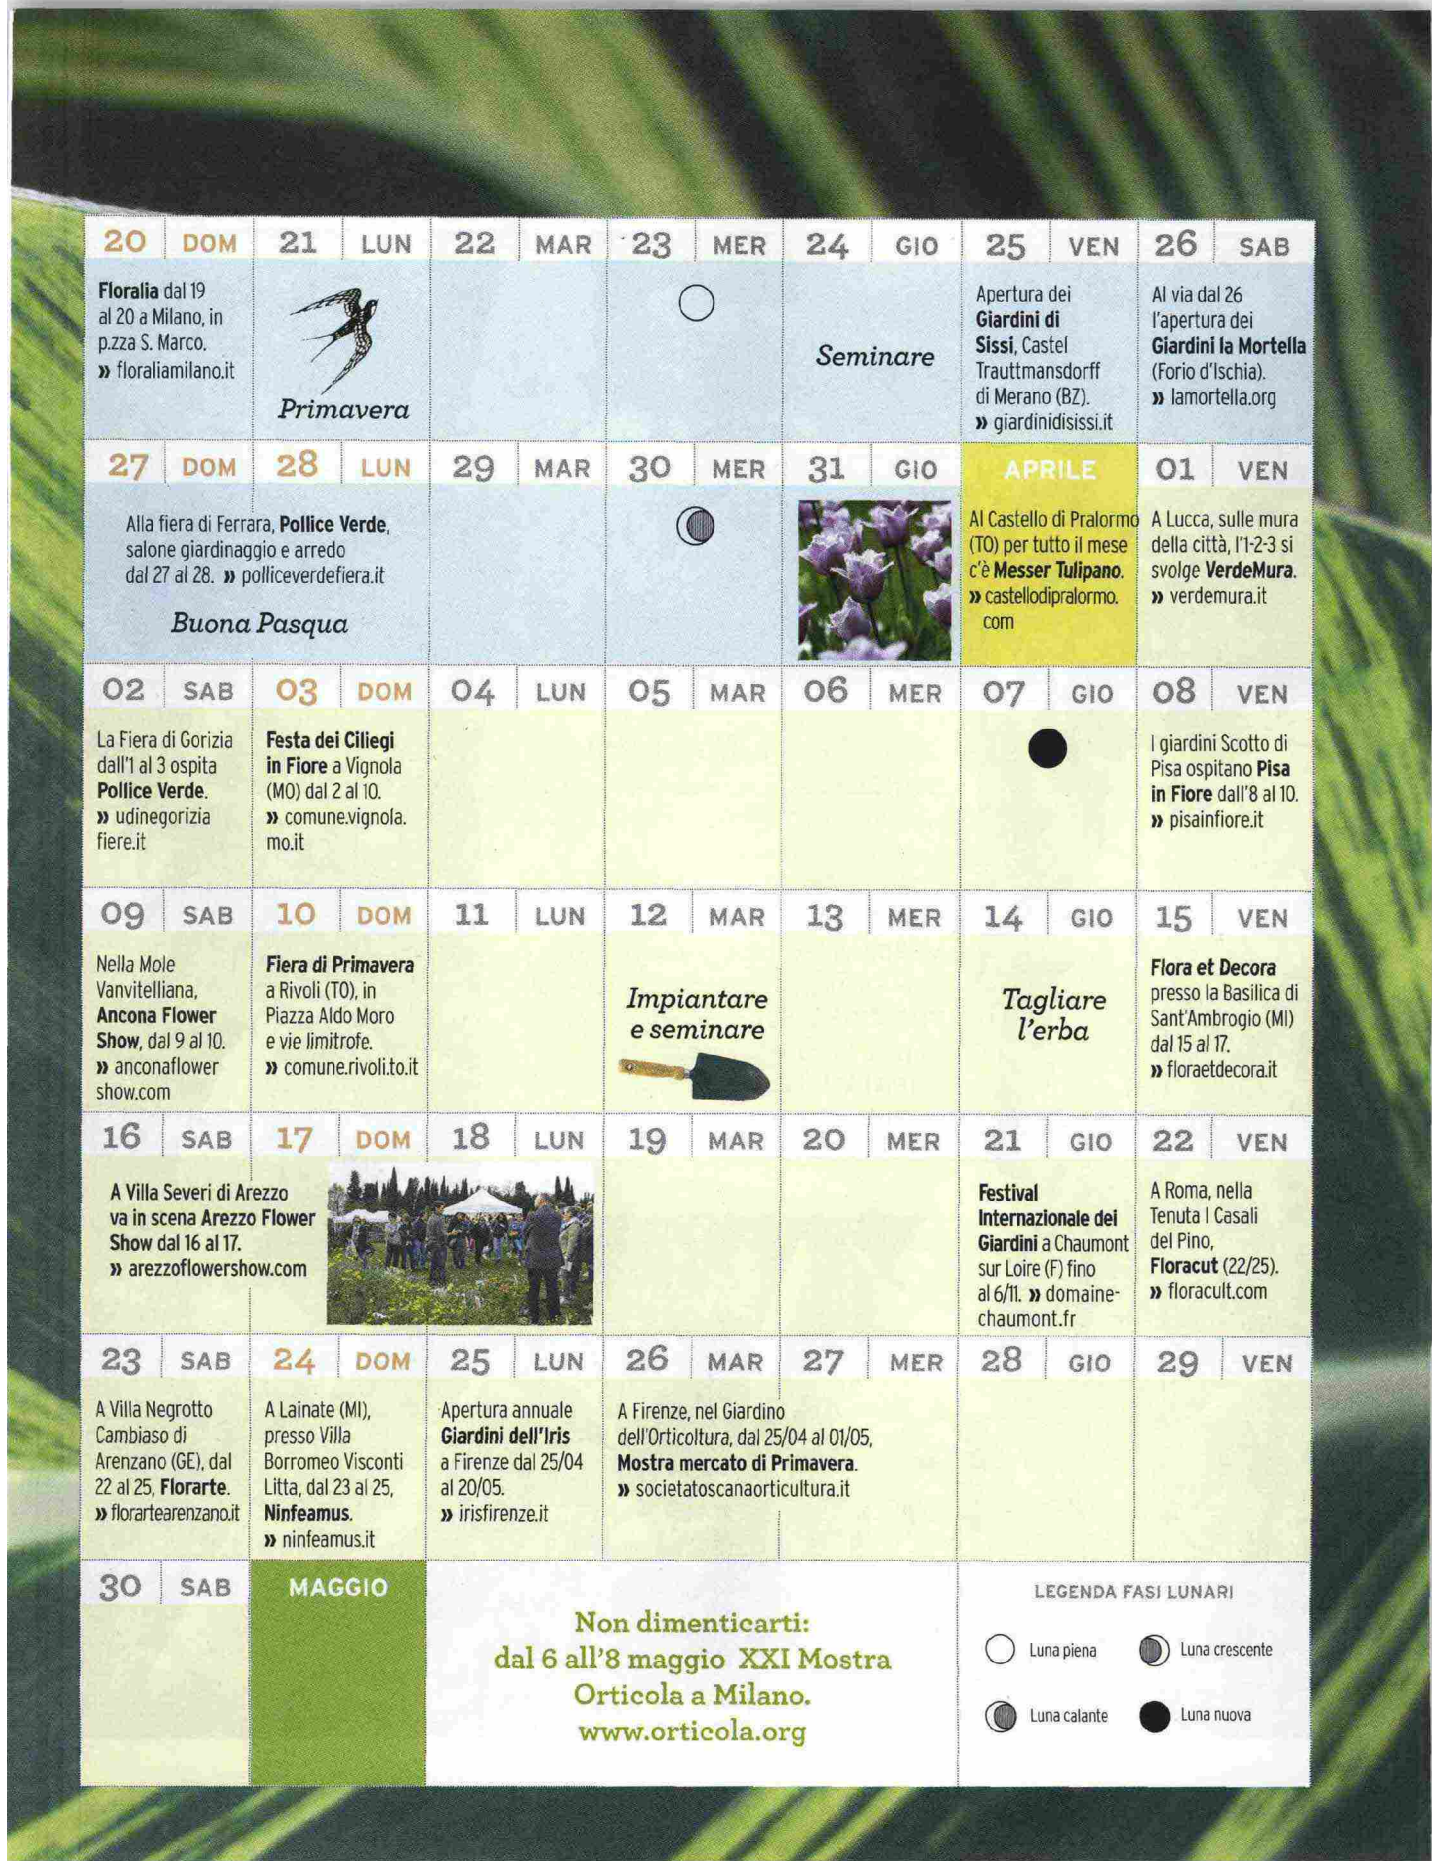

AGENDA

FEBBRAIO - APRILE 2016

FEBBRAIO		03	MER	04	GIO	05	VEN	06	SAB	07	DOM		
				<i>Estirpare le erbacce</i>				Presso il Vivaio Rose Barni a Pistoia si svolge il corso 'Come si potano le rose' . » rosebarni.it		Al Giardino degli Ellebori di Pietra Ligure (SV), dal 7/02 al 20/03, 'Ellebori' . » ilgiardinodegliellebori.it			
08	LUN	09	MAR	10	MER	11	GIO	12	VEN	13	SAB	14	DOM
				<i>Iniziare a tagliare l'erba</i>				È il momento delle conserve di frutta invernale					
15	LUN	16	MAR	17	MER	18	GIO	19	VEN	20	SAB	21	DOM
				<i>Piantare i bulbi primaverili</i>				Dal 20/2 al 9/4 'Abc dell'orto perfetto' da Viridea Garden Center . I corsi sono gratuiti. » viridea.it					
22	LUN	23	MAR	24	MER	25	GIO	26	VEN	27	SAB	28	DOM
				Seconda edizione di My Plant & Garden dal 24 al 26, a Milano Rho Fiera. » myplantgarden.com				Corso presso il Vivaio La Campanella, a Cervarese S. Croce (PD): 'Come si potano le rose' . » vivaio lacampanella.com		Pollice Verde Il 27 e 28, mostramercato alla Fiera di Ferrara. » polliceverdefiera.it			
29	LUN	MARZO		01	MAR	02	MER	03	GIO	04	VEN	05	SAB
								'I giardinieri scrivono' , dal 4 al 6 presso il Museo Tornielli Ameno (NO). » maestridigiardino.com		Un soffio di Primavera a Villa Necchi (MI) dal 5 al 6. » villanecchi.campiglio.it		Verdi Passioni (tutto per l'orto) dal 5 al 6 alla Fiera di Modena. » verdipassioni.it	
06	DOM	07	LUN	08	MAR	09	MER	10	GIO	11	VEN	12	SAB
A Pordenone, dal 5 al 13, vanno in scena il 5° Festival dei Giardini e Orto Giardino . » ortogiardinopordenone.it												A Bessica di Loria (TV), lungo le vie del centro, dal 12 al 13, Bessica in fiera . » bessicafiera.it	
13	DOM	14	LUN	15	MAR	16	MER	17	GIO	18	VEN	19	SAB
Apertura Giardini Villa Carlotta a Tremezzo (CO) dal 13/03 al 13/11. » villacarlotta.it						Locarno Camelie (Svizzera), dal 16 al 20, con oltre 300 varietà di camelie. » camellia.ch		Impianto e semina				Apertura annuale dei giardini della Venaria Reale (TO). » lavenaria.it	