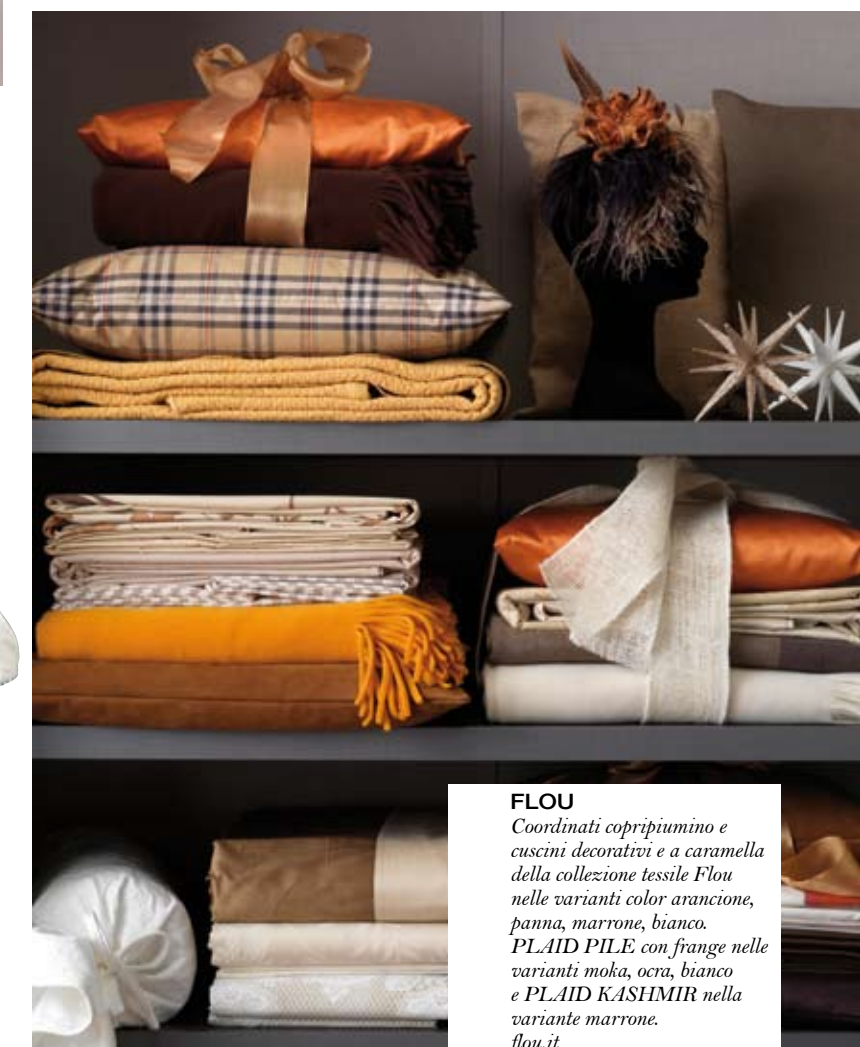

FLOU

Coordinati copripiumino e cuscini decorativi e a caramella della collezione tessile Flou nelle varianti color arancione, panna, marrone, bianco. PLAID PILE con frange nelle varianti moka, oca, bianco e PLAID KASHMIR nella variante marrone. flou.it