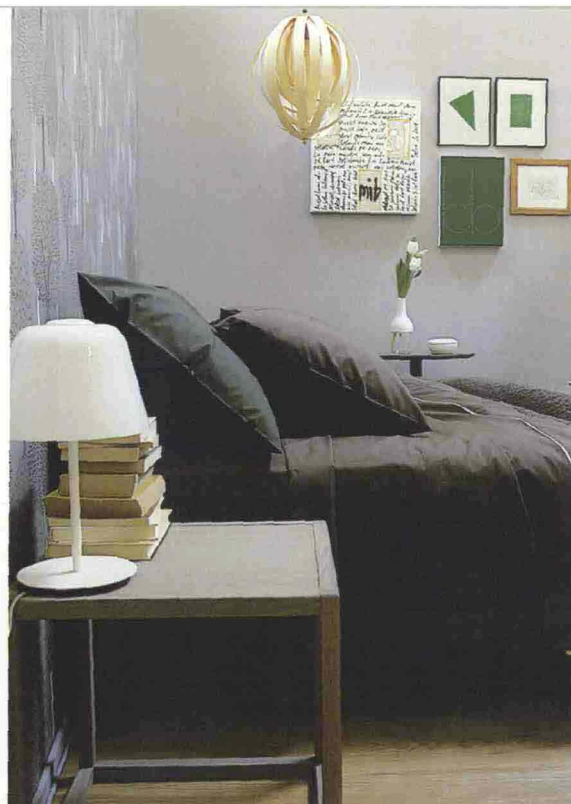

soluzioni 100% naturali

La camera da letto?

Così è tutta **ecologica**

SERVIZIO VANESSA PISK FOTO GIANDOMENICO FRASSI TESTI ELENA FAVETTI

Chi c'è stato le ha viste in anteprima e dal vivo... Chi, invece, non è riuscito a visitare il CF Temporary Shopping Loft di Milano, allo spazio Artmouse di via Volterra 12 (www.artmouse.it), trova in questo servizio immagini e info utili sulla camera da letto. Le foto e i video dell'evento sono anche su: [@](http://www.bit.ly/temporaryCF)

Dagli arredi fatti a mano ai colori ispirati dal bosco, ai materiali utilizzati, rigorosamente naturali: ecco i pezzi che servono per creare la tua stanza green a 360°

Gli elementi del comodino serie Cubi sono assemblati a mano a incastro senza colle (Plinio il Giovane, cm 41x41x41h € 270); sul top, lampada Ayers con diffusore in vetro bianco (Leucos, Ø cm 19x32h, monta 1x60W € 205). Piante Viridea, fiori IBC.

L'ARMADIO

Il profilo a lamelle delle ante in legno ricorda le onde del mare, in un gioco unico di movimenti e chiaroscuri. Qui in laccato verde, Blend ha all'interno un tubo appendiabiti luminoso che si accende all'apertura (Horm, cm 128x72x194h € 5.350).

La stanza è quadrata, con il letto lungo la parete di fronte alla porta, l'armadio alla sua destra, una sedia a dondolo a sinistra e una panca sotto la finestra.

***** Anche il materasso deve essere ecologico... Scegli il modello che fa per te a pag. 86