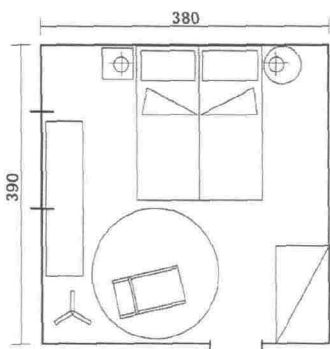

La stanza è quadrata, con il letto lungo la parete di fronte alla porta, l'armadio alla sua destra, una sedia a dondolo a sinistra e una panca sotto la finestra.