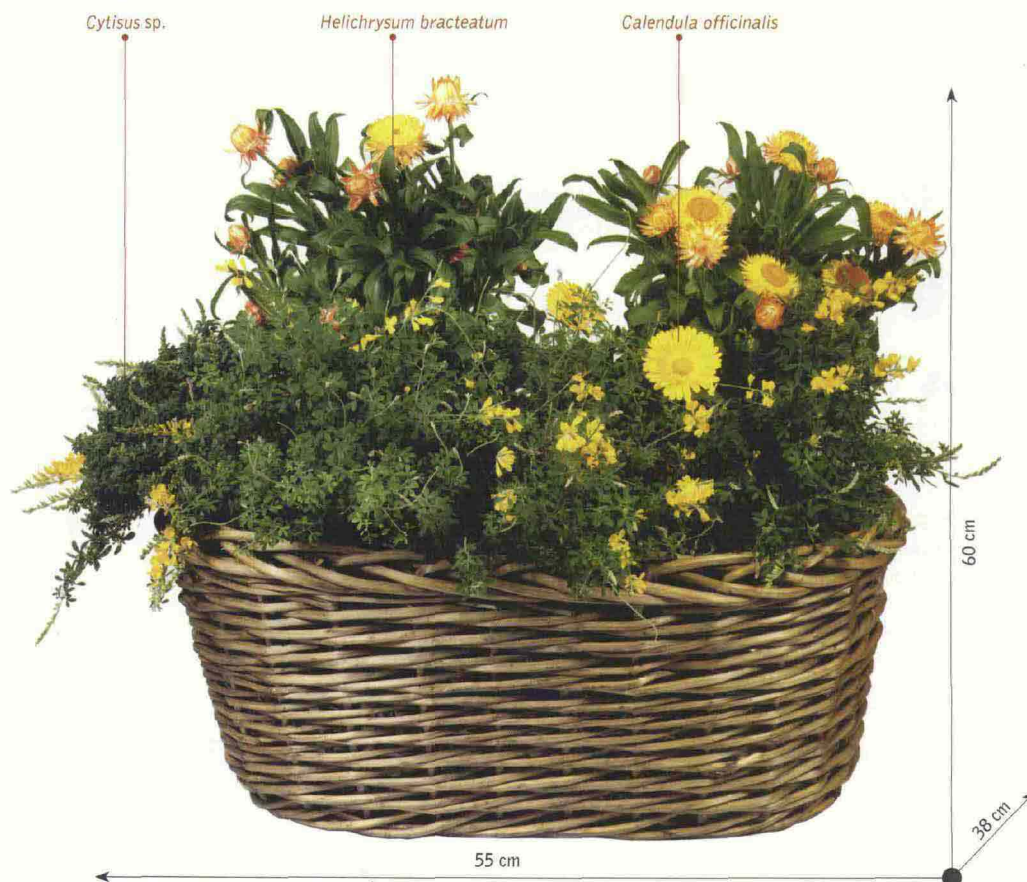

**PREPARAZIONE.** Per riempire il cesto utilizzate un terriccio fertile e ben drenato.

**CURE CULTURALI.** Bagnate, come detto, con moderazione, perché sono piante che temono i ristagni d'acqua. Togliete i fiori a mano a mano che appassiscono.

### OCCORRENTE

1 cesto di vimini di forma ovale, lungo 50 cm, largo 38 e alto 28: 25,50 €.

2 vasi larghi 15 cm di *Cytisus* sp.: 9,90 € l'uno.

2 vasi larghi 18 cm di *Helichrysum bracteatum*: 7,50 € l'uno.

1 vaso largo 14 cm di *Calendula officinalis*: 3,50 €.

Totale: 63,80 €.

Tutto in vendita da

**Viridea Garden Center,**  
[www.viridea.it](http://www.viridea.it)

gardenia 145

sole  
pieno

acqua  
poca

manutenzione  
media