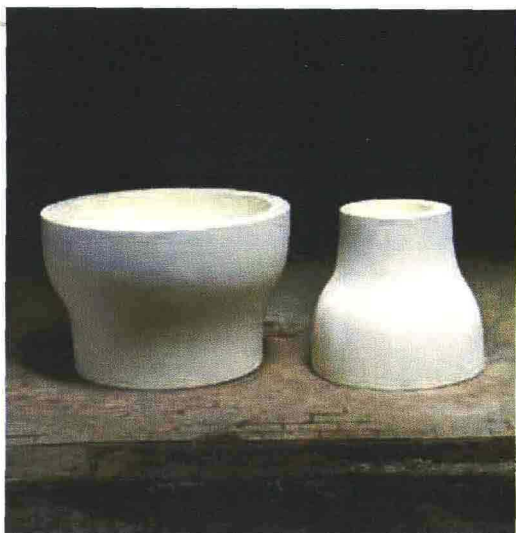

GARDEN

FOCUS OUTDOOR

È il design di Nendo a rendere unico **FIT** di **Plastecnic**, un vaso reversibile, pensato per contenere una pianta anche da ambo i lati e che può essere accostato in varie e originali composizioni. Il prodotto è disponibile in due misure: ø 55 cm (capovolto 35 cm) e 80 cm (capovolto 60,5 cm), entrambi alti 50 cm. I colori proposti sono invece moka, grigio antracite e bianco, nero laccato e bianco laccato.

POWERJET FREE FLO è la pompa per giochi d'acqua proposta da **Askoll**. Movimenta il laghetto dando vita a effetti di vario tipo, belli da vedere e salutarissimi sia per l'acqua sia per gli abitanti, perché garantisce l'ossigenazione ideale. Nella gamma sono proposti più modelli, con una portata massima a partire da 1.450 l/h (21W) per arrivare ai 10.600 l/h (125W).

NTS SHINE BLACK coniuga estetica e performance avvalendosi di due tecnologie brevettate da **Fitt**: il sistema **Microlights Technology** impreziosisce il tubo di riflessi scintillanti, grazie alle particelle di alluminio amalgamate nella miscela di PVC, mentre il rinforzo tessile **NTS**, grazie alla magliatura ad andamento elicoidale, elimina problemi come pieghe e nodi. È disponibile nei modelli ø1/2"-12,5 mm, ø 5/8"-15mm e ø 3/4"-19mm.

Promoseeds presenta **BIO-VASO**, il kit di semina della gamma "Linea-Bio" realizzato con componenti naturali, Made In Italy e certificato. Il vaso è biodegradabile al 100%, in questo modo la pianta che vi germoglia può essere impiantata direttamente in piena terra. Vasi (e sottovasi) sono disponibili in colorazione naturale e nei colori rosso, nero, bianco o verde.